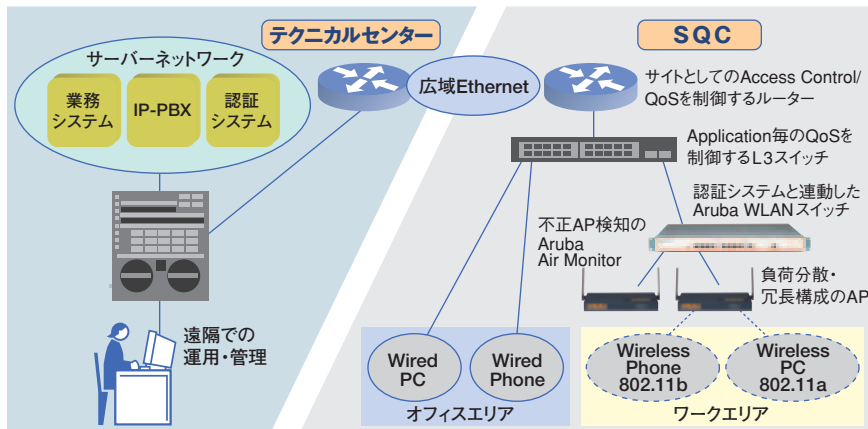

NSAT NSATのSQCが導入した無線LANシステム概略構成。
リモート管理も導入され、セキュアで効率的な運用が実現されている。

本事例の
販売代理店

THE DOCUMENT COMPANY
FUJI XEROX

「モビリティで新しい企業スタイルを拓く」ARUBAテクニカルセミナー2004のご案内

日時	8月3日(火)14:00~(受付は13:30より開始)	お申込方法	
場所	東京コンファレンスセンター・品川	http://www.arubanetworks.co.jpより	
対象	企業情報システム管理者/SEの方、システムインテグレータの方	お問い合わせ先	
受講料	無料	アルバイワイレスネットワークス セミナー事務局	
主催	アルバイワイレスネットワークス株式会社	E-mail: jseminar@arubanetworks.com	
		T E L : 03-5771-6410	

お問い合わせ

アルバイワイレスネットワークス株式会社
〒107-0062 東京都港区南青山2-2-8 DFビル2F
TEL 03-5771-6400 FAX 03-5771-6401
jinfo@arubanetworks.com
www.arubanetworks.co.jp

ARUBA
WIRELESS NETWORKS